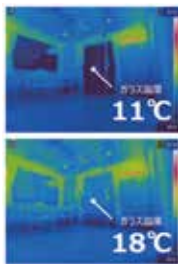

アルミPGサッシ
+インプラス

リフォーム・リノベーションにおいて窓の改修はつい見落としがち。
安定した室温は、健康や寿命にも関係すると言われています。

省エネ性

家計と地球にやさしく。

¥1,400 DOWN