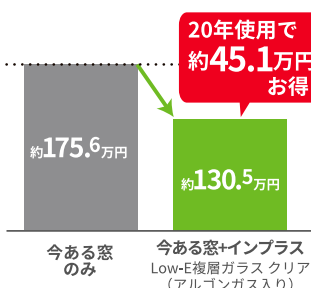

※現場の状況により施工時間が異なります

— 3年連続 —
No.1
※先進的窓リノベ'23~'25
窓ドアリフォーム申請件数 LIXIL調べ

LIXILの窓リフォーム

テレビCM放映中 /

今ある窓にプラスするだけ 簡単窓リフォーム

内窓 インプラス

特許
第5629200号

今ある窓にもう1枚窓を追加
二重窓で生まれる空気層が
断熱効果や防音効果を発揮

古い窓や大きな窓は新しい窓に取替えて 開閉スムーズ・快適に

取替窓 リプラス

今ある窓枠の上に、新しい窓枠を
取付けるから、壁もこわさず
見た目も機能もグレードアップ

断熱効果で 年間光熱費の節約に

■暖冷房費(東京)9窓改修時
20年使用する場合(一定条件下での試算例です)

ペットとの暮らしにも最適 防音効果&断熱効果

LIXIL独自のダストバリア機能は、
ペットの抜け毛も寄せ付けにくく
お手入れ簡単!

こんな時は、リプラスがおすすめ!

詳しくは裏面へ

今なら、国の補助金『先進的窓リノベ2026』対象!

先進的窓リノベ 2026 事業

- ①②取替窓リプラス Low-e 複層(アルゴンガス)ブリッジ枠 Aグレード
③④内窓インプラス Low-e 複層(ガスなし)アルミレール仕様 Sグレード

■ 補助金獲得例

戸建住宅の例 1階

大 …高さ190cm×幅170cm

中 …高さ120cm×幅165cm