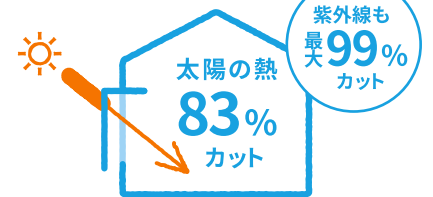

カギがなくても、
暗証番号で解錠可能

OPEN

※断熱・採風効果は、設置環境や住宅の構造により異なります。

ニオイこもらない!
リシェント勝手口ドア

カギを閉めたまま換気可能。こもった空気をリフレッシュしてジメジメやニオイの解消に。

風の通り道
が生まれ
自然換気で
節電に!

日差し83%カット
スタイルシェード

エアコンが
欠かせない
ペットとの
暮らしに!

太陽の熱や紫外線を窓の外側でカットして、エアコン効率アップで冷房費を軽減します。室内熱中症対策や目隠しにも効果的。

スタイルシェードの場合※

太陽の熱
83%
カット

紫外線も
最大99%
カット

※一般複層ガラスの窓にスタイルシェードを使用した場合の計測・算出値であり保証値ではありません。

現地調査で、お見積もり!お気軽にお問い合わせください

お問い合わせはこちら

株式会社Q-SANリフォームおがわ